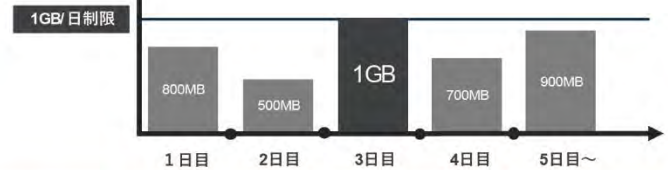

1GB容量目安

約1.5時間

約55時間

約2時間

約3時間

01 日額プラン

利用可能な容量が毎日リセットされるため、
渡航中に容量が無くなってしまふ心配なし!

〈利用イメージ〉

利用期間	30日間			60日間			90日間		
容量/日	500MB	1GB	3GB	500MB	1GB	3GB	500MB	1GB	3GB
対象国A	¥9,800	¥14,800	¥29,800	¥16,800	¥23,800	¥46,800	¥22,800	¥31,800	¥63,800
対象国B	¥11,800	¥21,800	¥62,800	¥19,800	¥35,800	¥88,800	¥27,800	¥50,800	¥114,800
対象国C	¥14,800	¥27,800	¥68,800	¥30,800	¥52,800	¥113,800	¥46,800	¥77,800	¥158,800