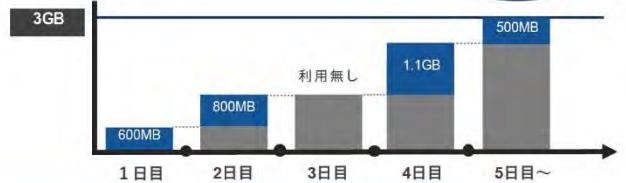

1GB容量目安

約1.5時間

約55時間

約2時間

約3時間

01 日額プラン

利用可能な容量が毎日リセットされるため、
渡航中に容量が無くなってしまふ心配なし!

〈利用イメージ〉

利用期間	30日間			60日間			90日間		
容量/日	500MB	1GB	3GB	500MB	1GB	3GB	500MB	1GB	3GB
対象国A	¥9,800	¥14,800	¥29,800	¥16,800	¥23,800	¥46,800	¥22,800	¥31,800	¥63,800
対象国B	¥11,800	¥21,800	¥62,800	¥19,800	¥35,800	¥88,800	¥27,800	¥50,800	¥114,800
対象国C	¥14,800	¥27,800	¥68,800	¥30,800	¥52,800	¥113,800	¥46,800	¥77,800	¥158,800

02 容量買い切りプラン

購入容量内であれば1日の使用容量の制限が
ないため、平日はあまり使わず休日はたくさん
使う、など調整が可能!

〈利用イメージ〉

容量 (有効期限)	1GB (7日間)	3GB (15日間)	10GB (30日間)	15GB (50日間)	20GB (60日間)	30GB (90日間)	50GB (120日間)
対象国A	¥680	¥1,480	¥4,800	¥5,800	¥6,800	¥9,800	¥14,800
対象国B	¥780	¥2,400	¥6,800	¥9,800	¥12,800	¥14,800	¥23,800
対象国C	¥980	¥2,380	¥8,800	¥11,800	¥15,800	¥23,800	¥34,800